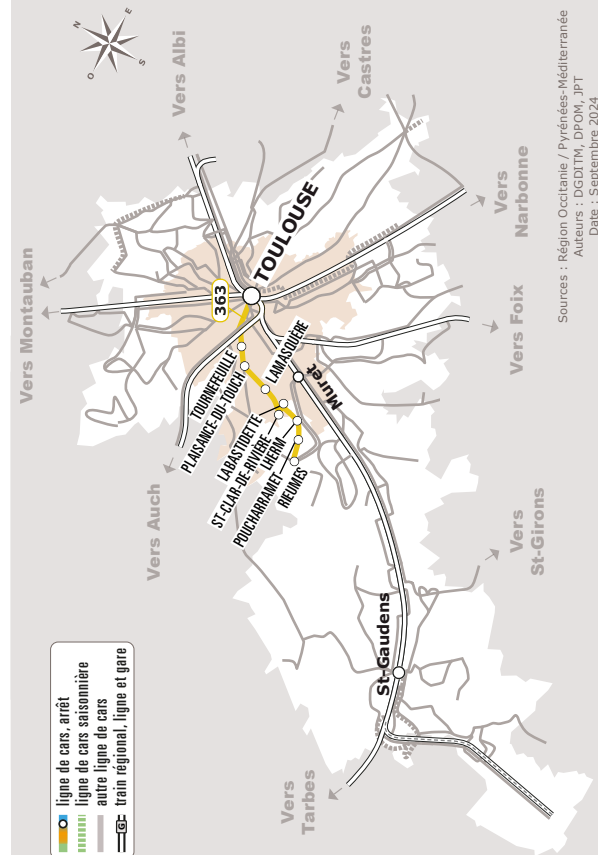

RIEUMES > PLAISANCE > TOULOUSE

| JOURS DE LA SEMAINE | | LàV | LàV | LàV | LMJS | S | LàV |
|------------------------------|-----------------------------------|-------|-------|-------|-------|-------|-------|
| PÉRIODES SCOLAIRES | | ● | ● | ● | ● | | |
| PETITES VACANCES | | | ● | | | ● | ● |
| ÉTÉ | | | ● | | | ● | ● |
| RIEUMES | Le Foirail | 06:10 | 06:40 | 09:00 | 12:30 | 12:35 | 17:00 |
| | Giratoire Vidal | 06:11 | 06:41 | 09:01 | 12:31 | 12:36 | 17:01 |
| POUCHARRAMET | Commanderie | 06:15 | 06:45 | 09:05 | 12:35 | 12:40 | 17:05 |
| | Nagut | | | 09:09 | | | 17:09 |
| SAINT-CLAR-DE-RIVIÈRE | Mairie | | | 09:14 | | | 17:14 |
| LHERM | Place de l'Église | 06:24 | 06:50 | | 12:44 | 12:44 | |
| LABASTIDETTE | Mairie | 06:29 | 06:56 | | 12:50 | 12:49 | |
| LAMASQUÈRE | Rue de la Paix | 06:33 | 07:05 | | 12:55 | 12:53 | |
| | Écoles | | | 09:18 | | | 17:18 |
| SEYSSES | Château Lamothe | 06:36 | 07:08 | 09:21 | 12:57 | 12:56 | 17:21 |
| PLAISANCE-DU-TOUCH | Birazel | 06:43 | 07:18 | 09:28 | 13:03 | 13:03 | 17:28 |
| | Charlas | 06:49 | 07:24 | 09:34 | 13:04 | 13:09 | 17:34 |
| TOURNEFEUILLE | Petit Marquis | 06:50 | 07:25 | 09:35 | 13:05 | 13:10 | 17:35 |
| | Prat | 06:54 | 07:34 | 09:39 | 13:14 | 13:14 | 17:43 |
| TOULOUSE | Vitarelles | 06:55 | 07:39 | 09:40 | 13:15 | 13:15 | 17:44 |
| | Patte d'Oie ⁽¹⁾ | 07:00 | 07:50 | 09:45 | 13:20 | 13:20 | 17:51 |
| | St Cyprien République | 07:03 | 07:53 | 09:49 | 13:24 | 13:24 | 17:52 |
| | Compans Caffarelli ⁽²⁾ | 07:12 | 07:58 | 09:55 | 13:30 | 13:30 | 17:59 |
| | Gare Routière ⁽¹⁾ | 07:20 | 08:05 | 10:05 | 13:40 | 13:40 | 18:05 |

⁽²⁾ Correspondance avec le métro ligne B

Le jeudi, durant le marché cet arrêt n'est pas desservi

Sources : Région Occitanie / Pyrénées-Méditerranée
Auteurs : DGDITM, DPOM, JPT
Date : Septembre 2024

363 Rieumes > Plaisance > Toulouse